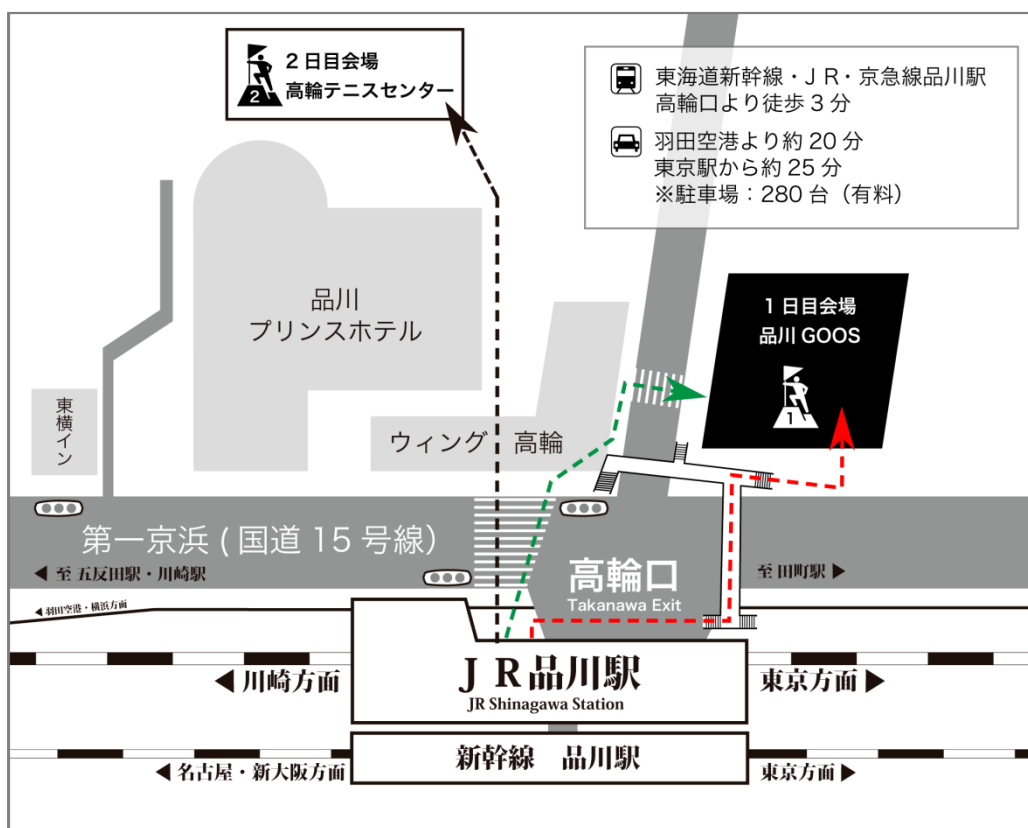

《会場についてのご案内》

- THE LANDMARK SQUARE TOKYO 30F 『LOTUS』
〒108-0074 東京都港区高輪 3-13-3 シナガワグース
- 高輪テニスセンター
〒108-0074 東京都港区高輪 4-10-30
- 公益社団法人日本プロテニス協会事務局：03-5791-1965
当日の緊急連絡先：090-6418-4251

経路1 歩道橋を渡る経路（ホテル正面に出ます）

経路2 歩道橋を利用しない経路（ホテル側面に出ます）