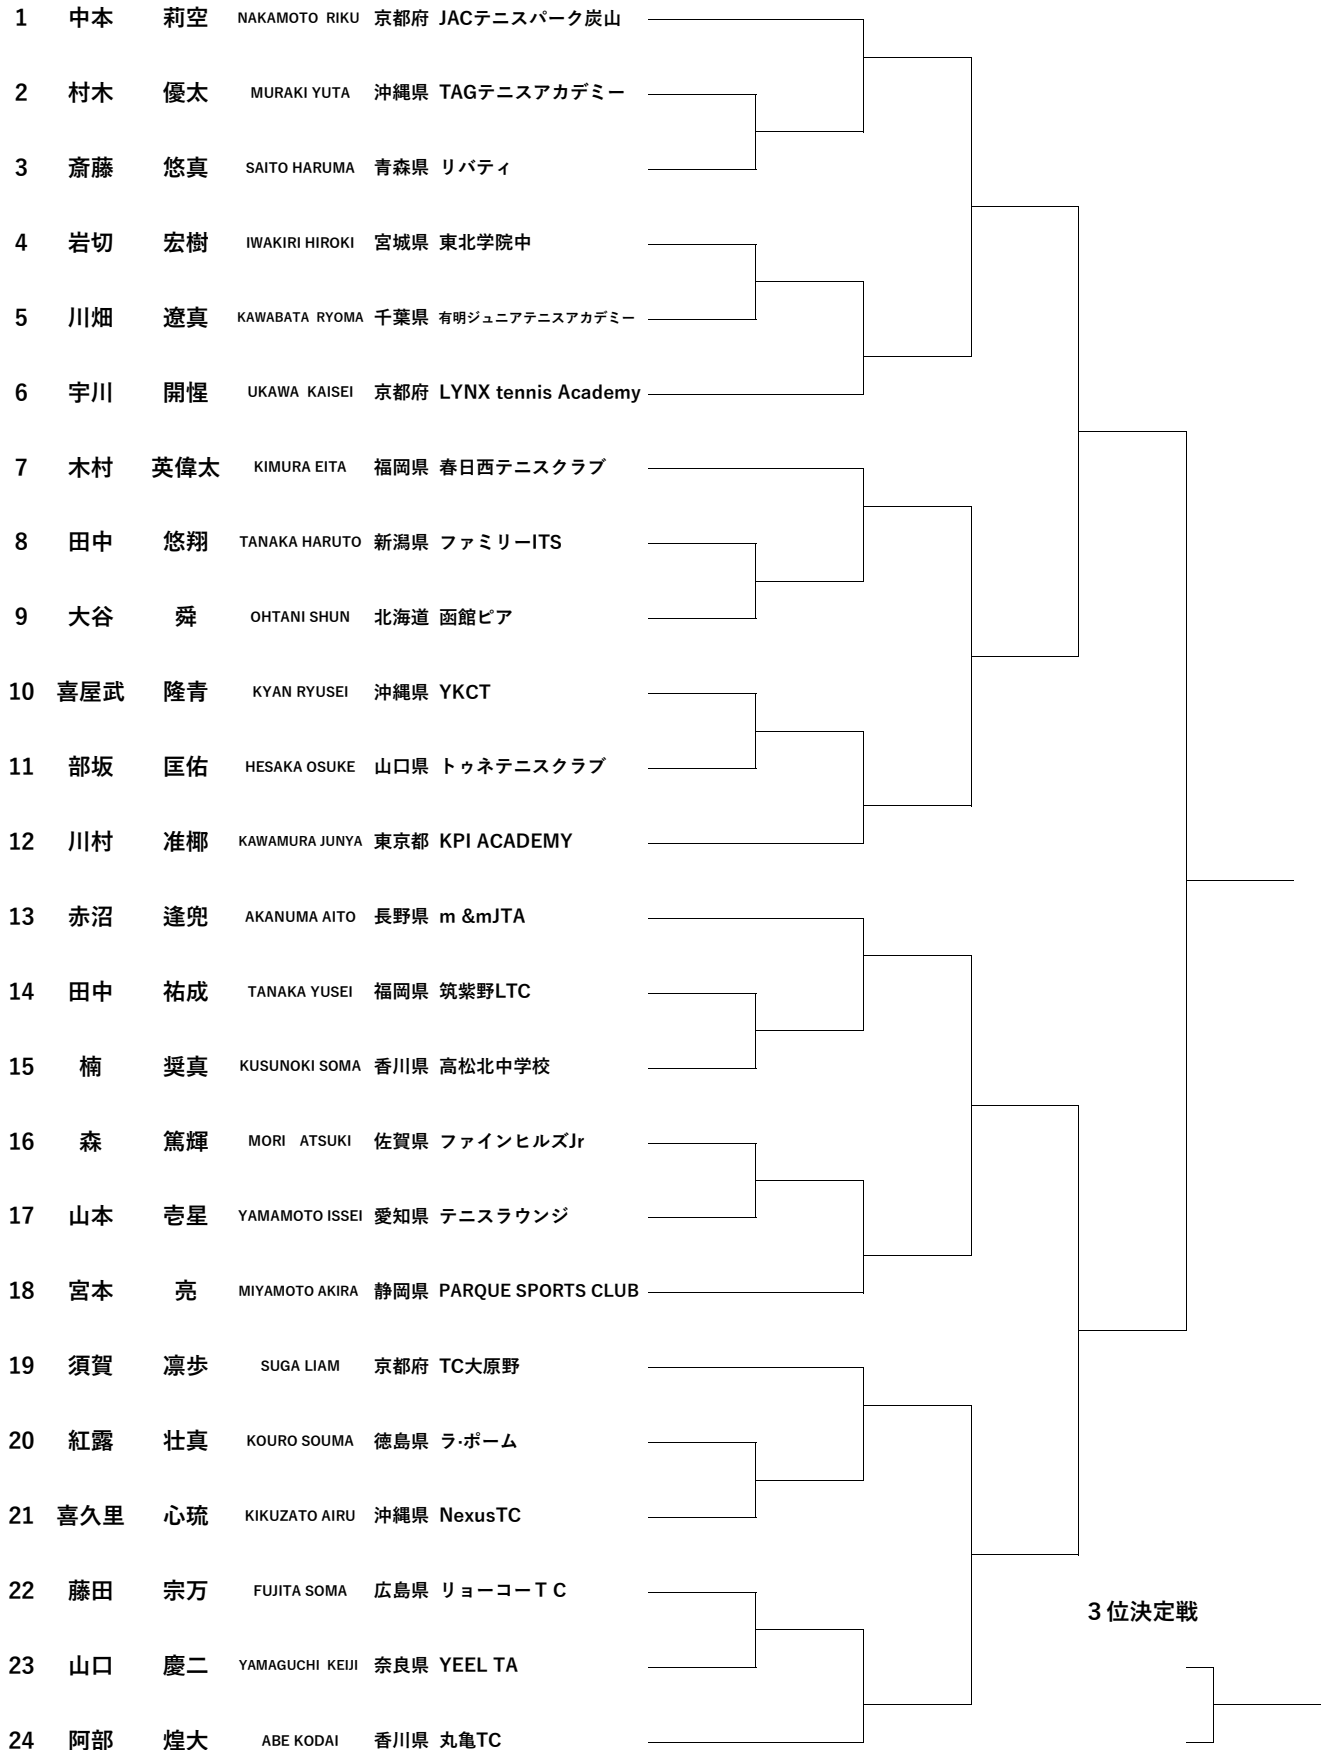

第10回 JPTA ALL JAPAN JUNIOR TENNIS TOURNAMENT 【ISHIGURO CUP】

14才以下 男子の部

2024/2/22~24