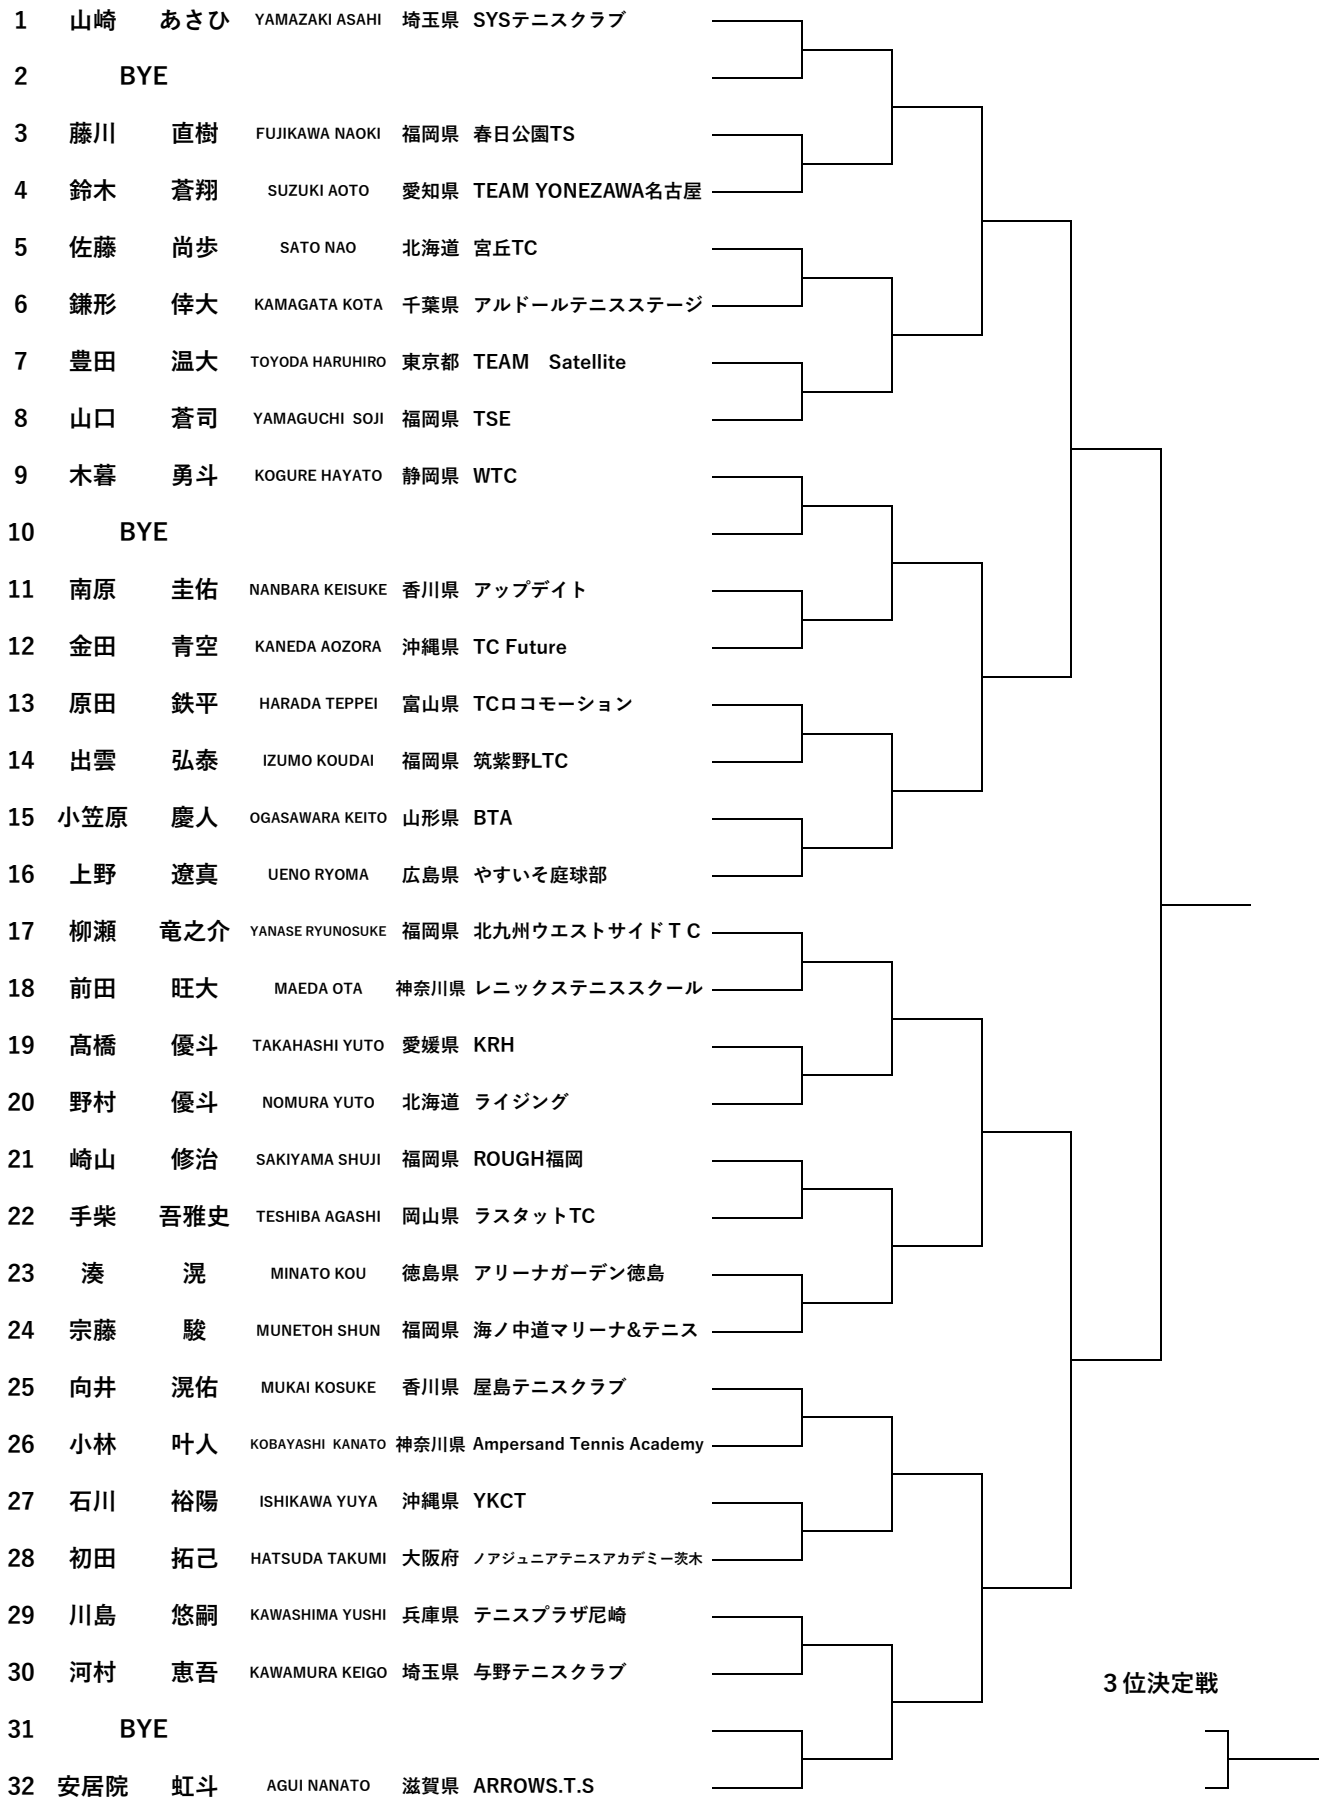

JPTA ALL JAPAN JUNIOR TENNIS TOURNAMENT

【石黒杯】第10回 U14・12&第12回 グリーンボール大会U10

【大会日程】

		2月21日(水)	2月22日(木祝)	2月23日(金)	2月24日(土)
14才以下の部	男子	練習コート (桃園庭球場)	1~2R (桃園庭球場)	QF~SF (桃園庭球場)	決勝・3位決定戦 (穴生ドーム)
	女子	練習コート (桃園庭球場)	1R (桃園庭球場)	QF~SF (桃園庭球場)	決勝・3位決定戦 (穴生ドーム)
12才以下の部	男子	練習コート (桃園庭球場)	1~2R (三萩野庭球場)	QF~SF (三萩野庭球場)	決勝・3位決定戦 (穴生ドーム)
	女子	練習コート (桃園庭球場)	1~2R (三萩野庭球場)	QF~SF (三萩野庭球場)	決勝・3位決定戦 (穴生ドーム)
10才以下の部	男子	練習コート (穴生ドーム)	1~2R (穴生ドーム)	QF~SF (穴生ドーム)	決勝・3位決定戦 (穴生ドーム)
	女子	練習コート (穴生ドーム)	1R (穴生ドーム)	QF~SF (穴生ドーム)	決勝・3位決定戦 (穴生ドーム)

14才以下 女子の部

2024/2/22~24

第10回 JPTA ALL JAPAN JUNIOR TENNIS TOURNAMENT 【 ISHIGURO CUP 】

12才以下 男子の部

2024/2/22~24

3位決定戦

第10回 JPTA ALL JAPAN JUNIOR TENNIS TOURNAMENT 【 ISHIGURO CUP 】

12才以下 女子の部

2024/2/22~24

第12回 JPTA ALL JAPAN JUNIOR TENNIS TOURNAMENT 【 ISHIGURO CUP 】

10才以下 男子の部

2024/2/22~24

第12回 JPTA ALL JAPAN JUNIOR TENNIS TOURNAMENT 【 ISHIGURO CUP 】

10才以下 女子の部

2024/2/22~24