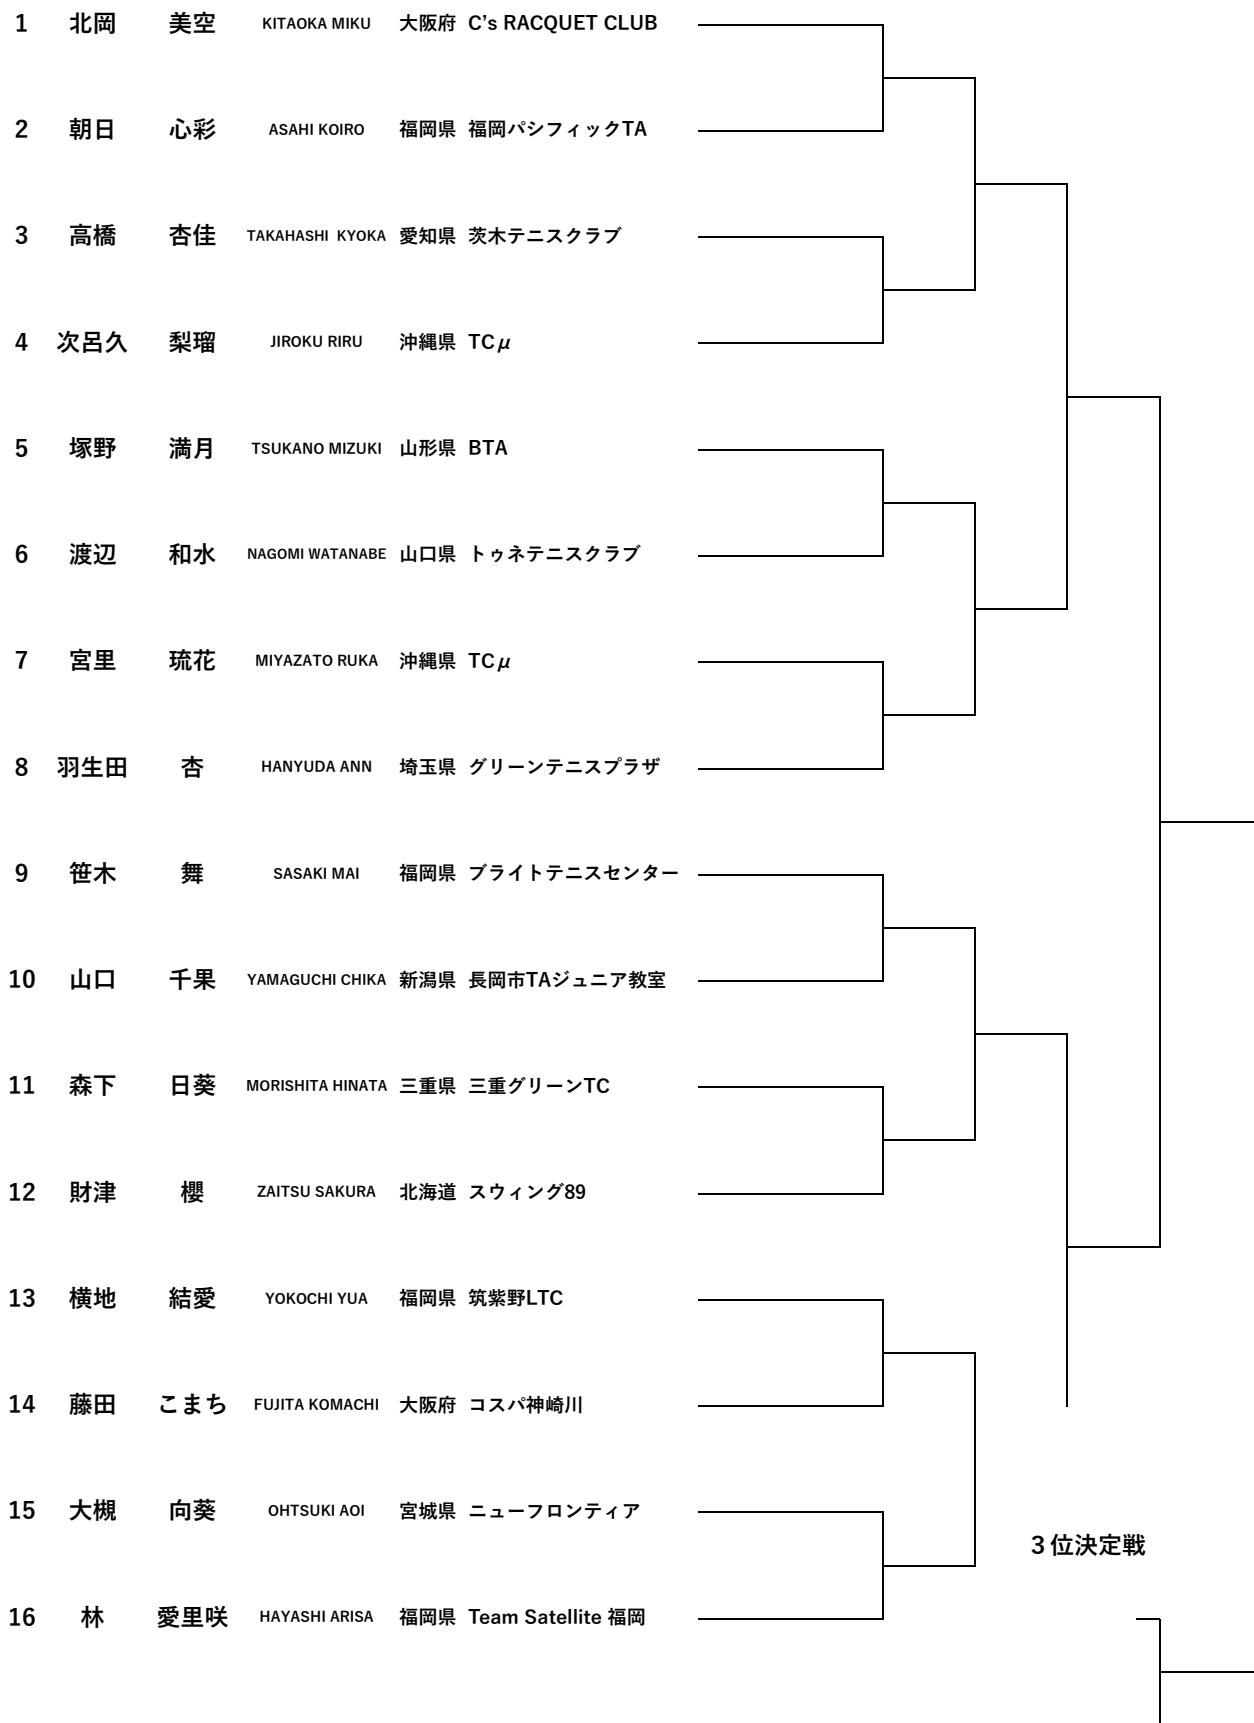

JPTA ALL JAPAN JUNIOR TENNIS TOURNAMENT

【石黒杯】第10回 U14・12&第12回 グリーンボール大会U10

【大会日程】

		2月21日(水)	2月22日(木祝)	2月23日(金)	2月24日(土)
14才以下の部	男子	練習コート (桃園庭球場)	1~2R (桃園庭球場)	QF~SF (桃園庭球場)	決勝・3位決定戦 (穴生ドーム)
	女子	練習コート (桃園庭球場)	1R (桃園庭球場)	QF~SF (桃園庭球場)	決勝・3位決定戦 (穴生ドーム)
12才以下の部	男子	練習コート (桃園庭球場)	1~2R (三萩野庭球場)	QF~SF (三萩野庭球場)	決勝・3位決定戦 (穴生ドーム)
	女子	練習コート (桃園庭球場)	1~2R (三萩野庭球場)	QF~SF (三萩野庭球場)	決勝・3位決定戦 (穴生ドーム)
10才以下の部	男子	練習コート (穴生ドーム)	1~2R (穴生ドーム)	QF~SF (穴生ドーム)	決勝・3位決定戦 (穴生ドーム)
	女子	練習コート (穴生ドーム)	1R (穴生ドーム)	QF~SF (穴生ドーム)	決勝・3位決定戦 (穴生ドーム)

《 駐車場ご利用につく 注意事項とお願い 》

※公共の施設ですので、駐車場&試合会場共にマナーを守り、ゴミは各自でお持ち帰り下さい。
※駐車場内での事故・盗難・トラブルなど、当大会主催側では責任を負いかねます。

第10回 JPTA ALL JAPAN JUNIOR TENNIS TOURNAMENT 【ISHIGURO CUP】

14才以下 男子の部

2024/2/22~24

第10回 JPTA ALL JAPAN JUNIOR TENNIS TOURNAMENT 【ISHIGURO CUP】

14才以下 女子の部

2024/2/22~24

第10回 JPTA ALL JAPAN JUNIOR TENNIS TOURNAMENT 【 ISHIGURO CUP 】

12才以下 男子の部

2024/2/22~24

3位決定戦

第10回 JPTA ALL JAPAN JUNIOR TENNIS TOURNAMENT 【 ISHIGURO CUP 】

12才以下 女子の部

2024/2/22~24

第12回 JPTA ALL JAPAN JUNIOR TENNIS TOURNAMENT 【 ISHIGURO CUP 】

10才以下 男子の部

2024/2/22~24

第12回 JPTA ALL JAPAN JUNIOR TENNIS TOURNAMENT 【 ISHIGURO CUP 】

10才以下 女子の部

2024/2/22~24