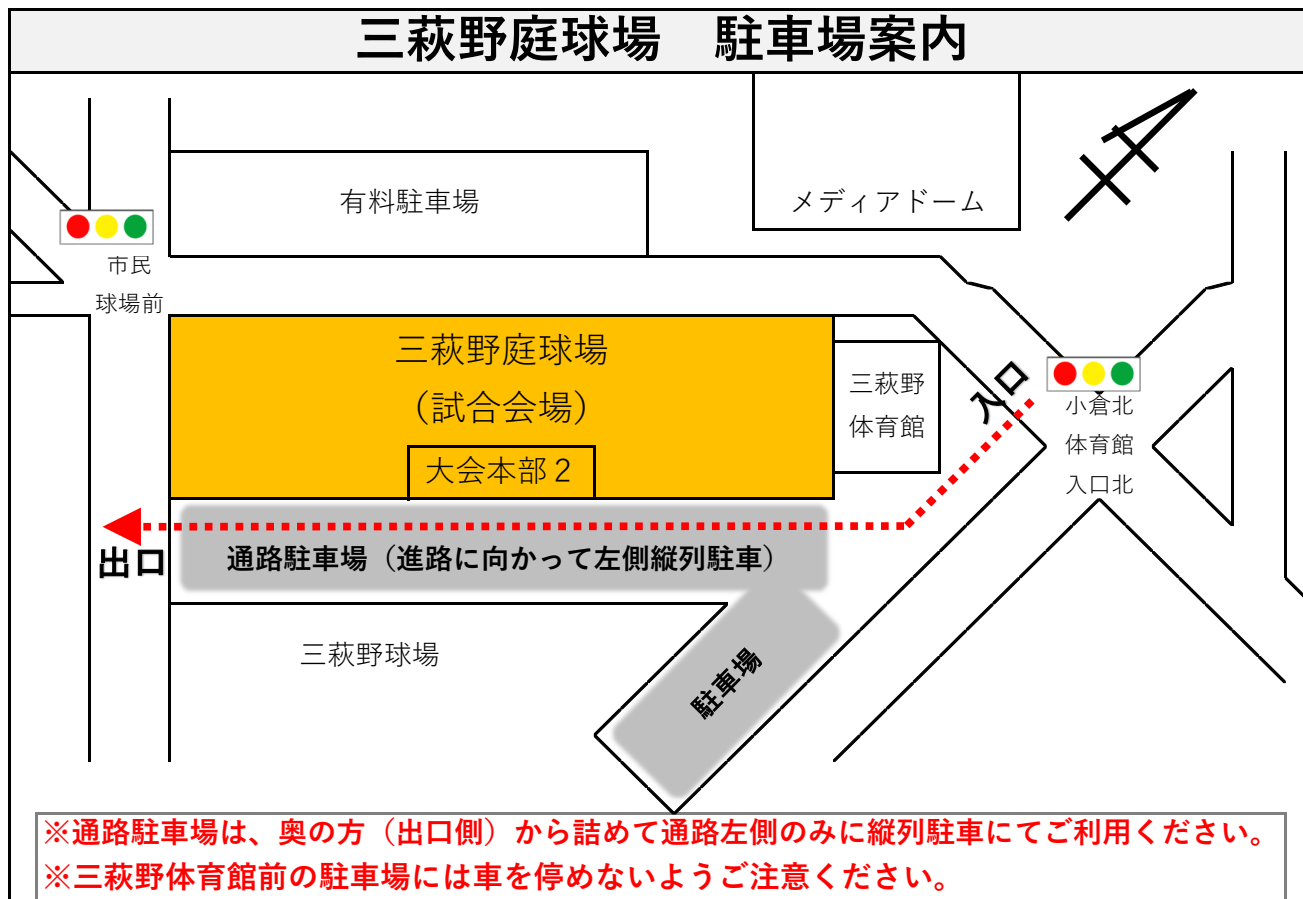

※19日(月)OP発表の際に受付時間をアナウンスしますので、その時間内に受付を済ませてください。

※各種目の初日は、練習コートの貸出しはありません。

※23日(金)は桃園会場にて、敗者の方へプロによる強化練習会を行います。

但し初日が雨天順延となった場合は中止となる場合がありますので、予めご了承ください。

【大会注意事項】

- 開会式は行いません。参加者の皆様は会場及び受付時間を確認し、指定時間までに受付を済ませてください。受付を済ませたらオーダーオブプレイを確認し、自分の試合が組まれているコート付近にて待機してください。
※試合球&参加賞などは大会本部で渡します。試合結果報告とボールの返却は試合の勝者が大会本部へ来て行って下さい。(大会本部へは密集を防ぐ為、極力選手のみで来て下さい。)
なお、2日目以降、翌日の集合時間についてもWEB上のオーダーオブプレイにて案内致します。
- 試合方法はトーナメント方式のセルフジャッジで行います。各会場ロービングアンパイアが付きます。各種目決勝のみソロチェアアンパイアが入ります。
☆14・12才以下男女=全試合3セットマッチで行います。
☆10才以下男女=全試合4ゲームショートセット方式の3セットマッチ(各セット3-3でタイブレーク)で行います。
試合前のウォーミングアップは、5分間とします。
- 使用球は、14・12才=ダンロップ フォート、10才=ダンロップ ステージ1 グリーンボールとします。
※ファイナルセットに入った場合(セットカウント1-1)のみボールチェンジを行います。
- 試合は、JTAのルールに従います。その他の件についてはすべてレフェリーが判断します。
ウェアについてもJTAルールに従います。
- 雨天等による進行の遅れが生じた場合、ルールを変更して行う事があります。大会本部に確認してください。
- 競技中や会場内での怪我や体調の悪いときは、必ず近くにいるレフェリーやロービングアンパイアに申し出て下さい。応急処置はトレーナーが行いますが、その後の責任は、主催者側では負いません。
- 桃園庭球場に関しては、マイク放送が使用出来ません。不明な点は本部に尋ねる等、ご協力願います。
- 23日(金)は桃園会場にて、敗者の方へプロによる強化練習会を行います。
予約は不要です。桃園庭球場の9番~11番コートに各カテゴリーごとの開始5分前までにお集まりください。
14才以下=10:00~11:30、12才以下=12:30~14:00、10才以下=14:30~16:00(予定)
但し初日が雨天順延となった場合は中止となる場合がありますので、予めご了承ください。
- 各会場共に、駐車場や通路でのラケット&ボールを使った練習は禁止と致します。
- 写真撮影やビデオ撮影について…スポーツ庁からの指導にて、動画・写真を撮影の際は必ず対戦相手(保護者)へ了解を取ったうえで行って下さい。また対戦相手の了解を得た場合でもインターネット上への公開は禁止です。あくまでも個人的記録であることが前提となります。
- 応援について…応援をする人は、アドバイス(サインや無言でのジェスチャー等を含む)は出来ません。
GOOD PLAYに対する応援のみでお願いします。
- 手荷物、貴重品の管理は各自で行ってください。
- 会場は公共の施設です。ゴミは各自でお持ち帰り下さい。

【 お車でご来場の方へ 駐車場のご案内 】

桃園庭球場 駐車場案内

桃園駐車場は、R5.10月より有料となっております。
普通車は、最初の1時間30分は100円(30分以内は無料)、以降1時間100円、
12時間当たり最大400円。ご了承願います。

穴生ドーム 駐車場案内

穴生ドーム駐車場は8:00開場となります。(※ドーム内への入場は8:15より可能)
早く来ても入場出来ませんので、ご注意願います。
また、平日(2/21~22)は穴生学舎側の駐車場は利用出来ません。
平日はドーム側の駐車場をご利用下さい。(土日祝は穴生学舎も可)