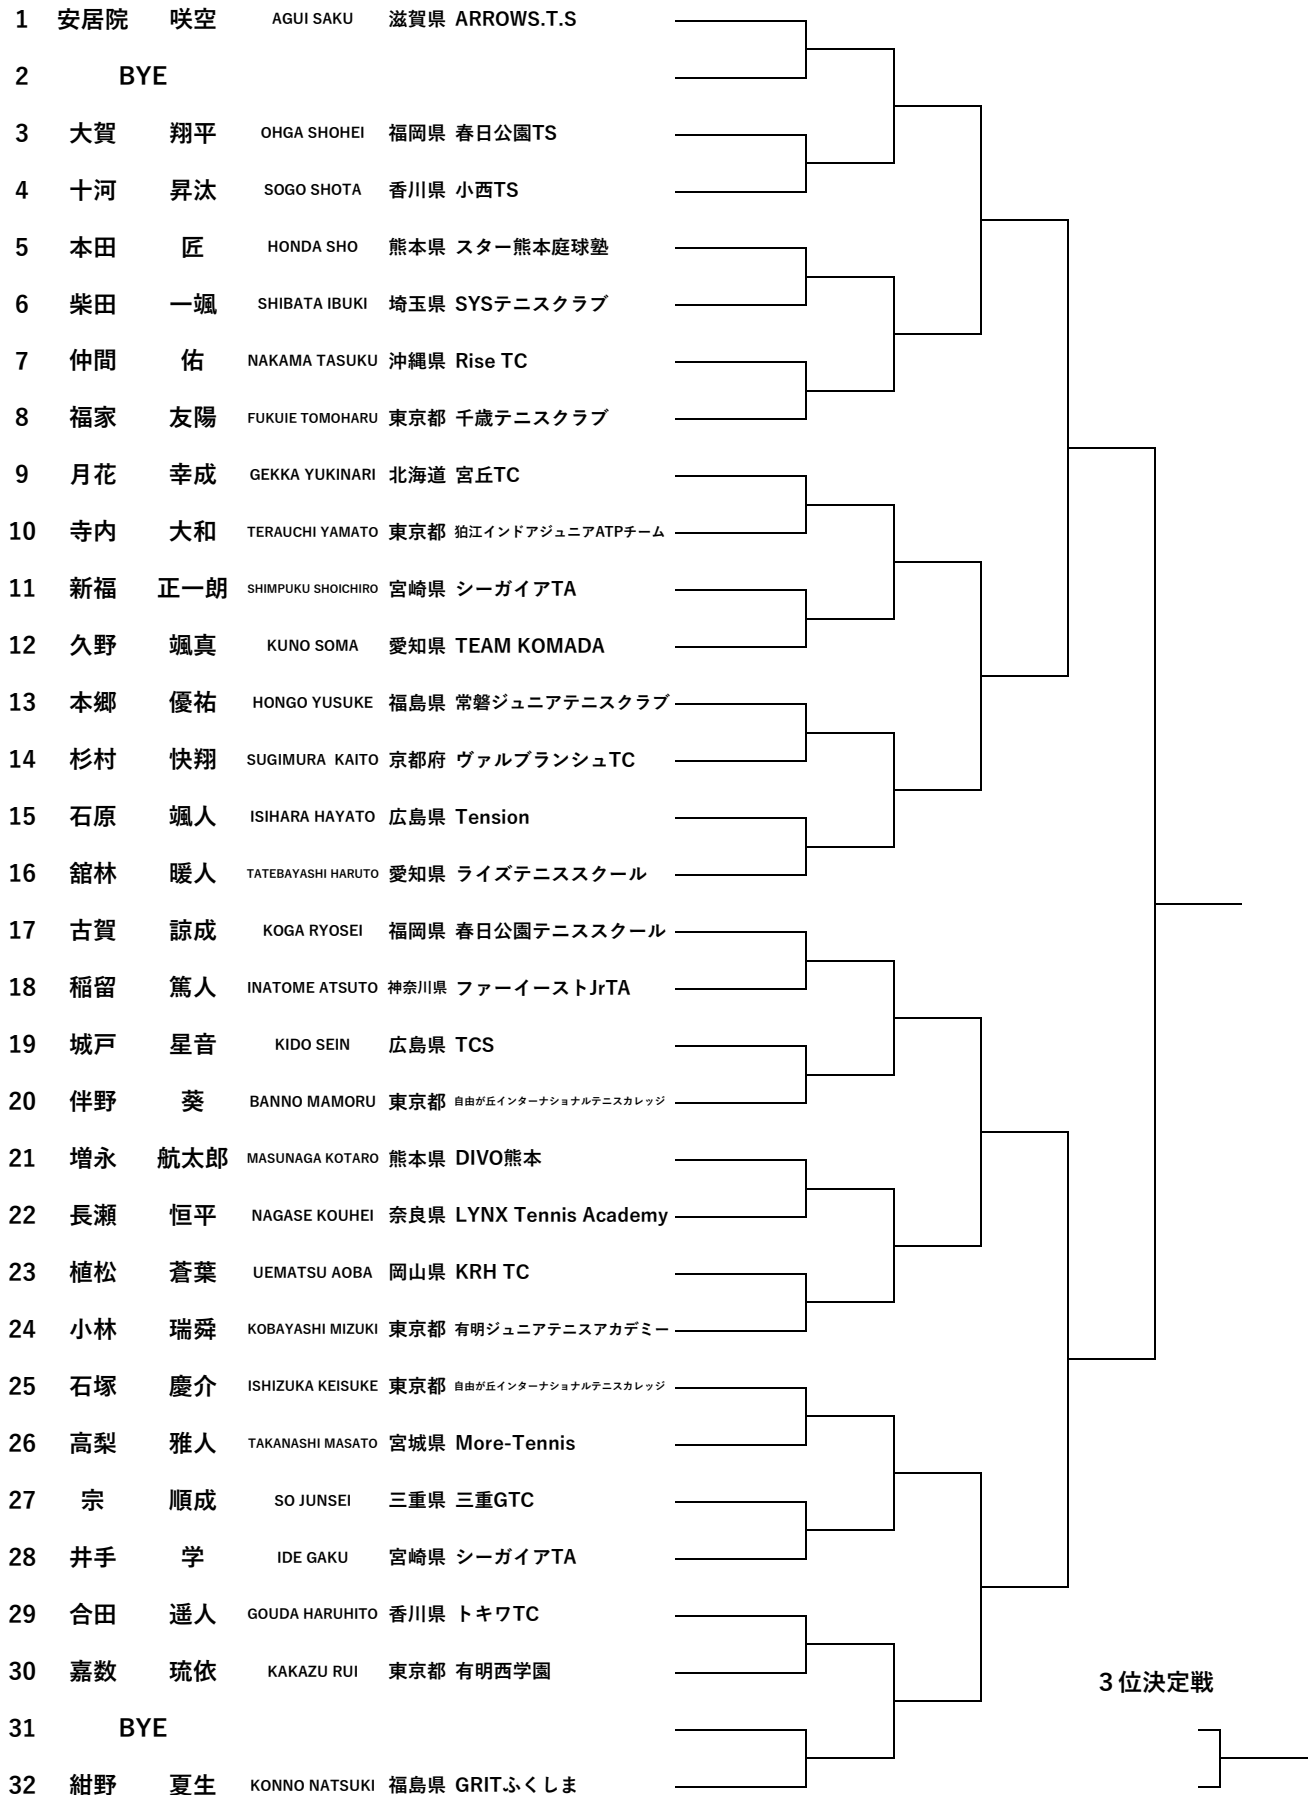

JPTA ALL JAPAN JUNIOR TENNIS TOURNAMENT

【石黒杯】第10回 U14・12&第12回 グリーンボール大会U10

【大会日程】

		2月21日(水)	2月22日(木祝)	2月23日(金)	2月24日(土)
14才以下の部	男子	練習コート (桃園庭球場)	1~2R (桃園庭球場)	QF~SF (桃園庭球場)	決勝・3位決定戦 (穴生ドーム)
	女子	練習コート (桃園庭球場)	1R (桃園庭球場)	QF~SF (桃園庭球場)	決勝・3位決定戦 (穴生ドーム)
12才以下の部	男子	練習コート (桃園庭球場)	1~2R (三萩野庭球場)	QF~SF (三萩野庭球場)	決勝・3位決定戦 (穴生ドーム)
	女子	練習コート (桃園庭球場)	1~2R (三萩野庭球場)	QF~SF (三萩野庭球場)	決勝・3位決定戦 (穴生ドーム)
10才以下の部	男子	練習コート (穴生ドーム)	1~2R (穴生ドーム)	QF~SF (穴生ドーム)	決勝・3位決定戦 (穴生ドーム)
	女子	練習コート (穴生ドーム)	1R (穴生ドーム)	QF~SF (穴生ドーム)	決勝・3位決定戦 (穴生ドーム)

14才以下 女子の部

2024/2/22~24

第10回 JPTA ALL JAPAN JUNIOR TENNIS TOURNAMENT 【 ISHIGURO CUP 】

12才以下 男子の部

2024/2/22~24

3位決定戦

第10回 JPTA ALL JAPAN JUNIOR TENNIS TOURNAMENT 【 ISHIGURO CUP 】

12才以下 女子の部

2024/2/22~24

第12回 JPTA ALL JAPAN JUNIOR TENNIS TOURNAMENT 【 ISHIGURO CUP 】

10才以下 男子の部

2024/2/22~24

第12回 JPTA ALL JAPAN JUNIOR TENNIS TOURNAMENT 【 ISHIGURO CUP 】

10才以下 女子の部

2024/2/22~24