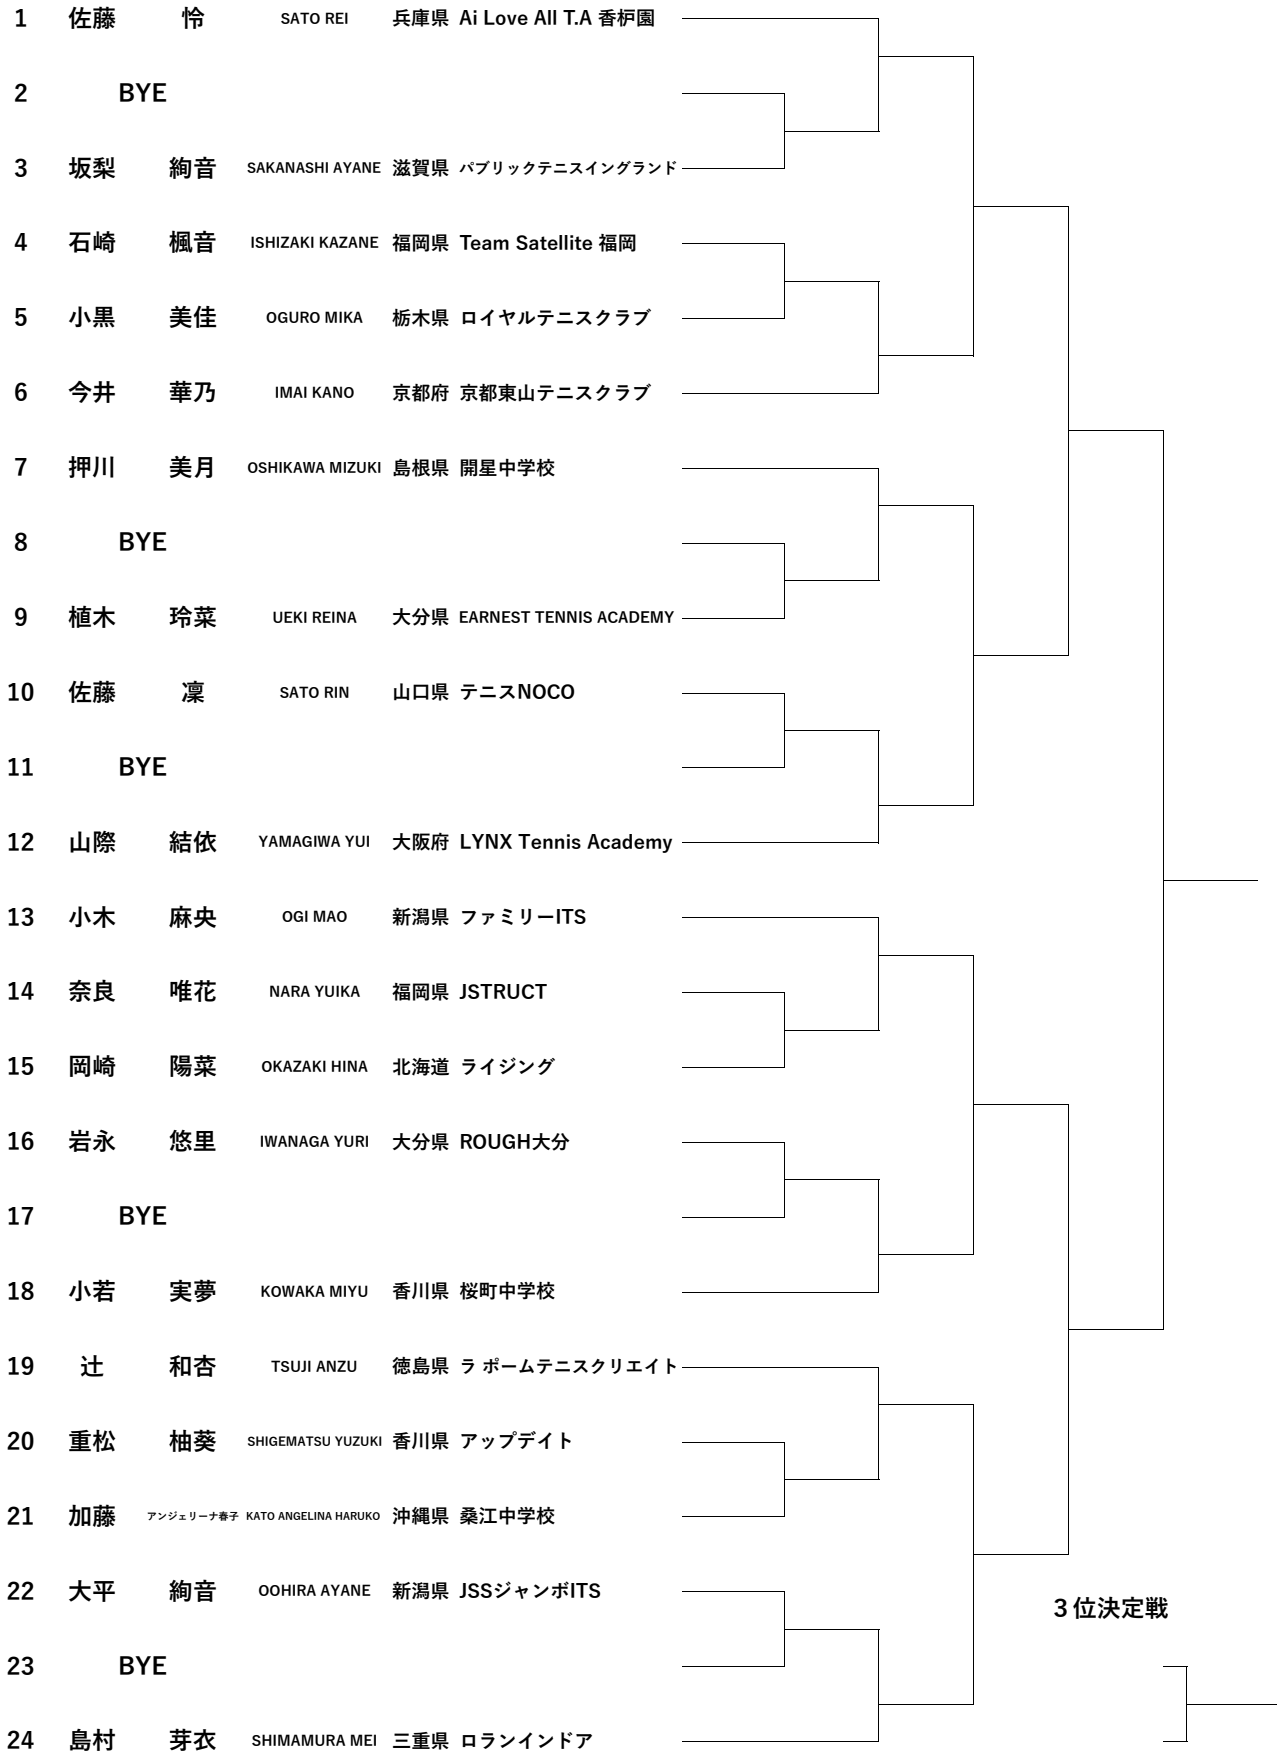

JPTA ALL JAPAN JUNIOR TENNIS TOURNAMENT

【石黒杯】第10回 U14・12&第12回 グリーンボール大会U10

【大会日程】

		2月21日(水)	2月22日(木祝)	2月23日(金)	2月24日(土)
14才以下の部	男子	練習コート (桃園庭球場)	1~2R (桃園庭球場)	QF~SF (桃園庭球場)	決勝・3位決定戦 (穴生ドーム)
	女子	練習コート (桃園庭球場)	1R (桃園庭球場)	QF~SF (桃園庭球場)	決勝・3位決定戦 (穴生ドーム)
12才以下の部	男子	練習コート (桃園庭球場)	1~2R (三萩野庭球場)	QF~SF (三萩野庭球場)	決勝・3位決定戦 (穴生ドーム)
	女子	練習コート (桃園庭球場)	1~2R (三萩野庭球場)	QF~SF (三萩野庭球場)	決勝・3位決定戦 (穴生ドーム)
10才以下の部	男子	練習コート (穴生ドーム)	1~2R (穴生ドーム)	QF~SF (穴生ドーム)	決勝・3位決定戦 (穴生ドーム)
	女子	練習コート (穴生ドーム)	1R (穴生ドーム)	QF~SF (穴生ドーム)	決勝・3位決定戦 (穴生ドーム)

14才以下 女子の部

2024/2/22~24

第10回 JPTA ALL JAPAN JUNIOR TENNIS TOURNAMENT 【 ISHIGURO CUP 】

12才以下 男子の部

2024/2/22~24

3位決定戦

第10回 JPTA ALL JAPAN JUNIOR TENNIS TOURNAMENT 【 ISHIGURO CUP 】

12才以下 女子の部

2024/2/22~24

第12回 JPTA ALL JAPAN JUNIOR TENNIS TOURNAMENT 【 ISHIGURO CUP 】

10才以下 男子の部

2024/2/22~24

第12回 JPTA ALL JAPAN JUNIOR TENNIS TOURNAMENT 【 ISHIGURO CUP 】

10才以下 女子の部

2024/2/22~24